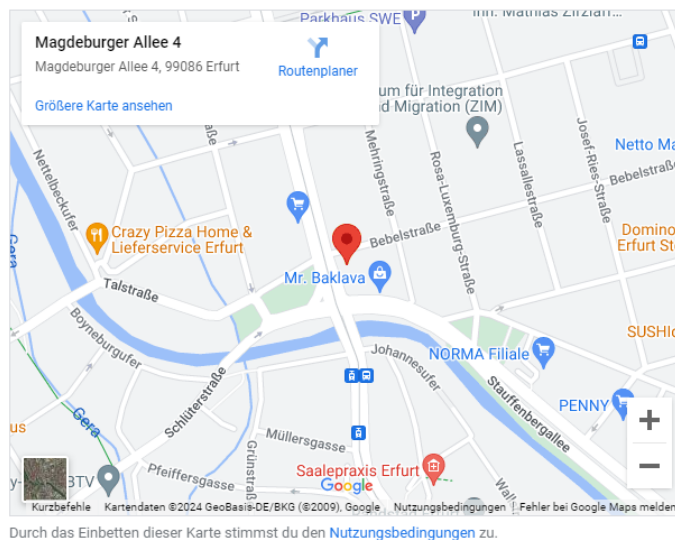

So erreichen Sie unser Außenstelle in Erfurt

Bildungswerk der Thüringer Wirtschaft e. V.
Außenstelle Erfurt
Magdeburger Allee 4
99086 Erfurt

Telefon: 0361 24139-10
Fax: 0361 24139-11
Mail: info@erfurt.btw.de

Regionalleiterin: Petra Langnau

Anfahrt mit der Straßenbahn:

- Vom Hauptbahnhof aus, nutzen Sie die Straßenbahnlinien 1 (Richtung Europaplatz) oder 5 (Richtung Zoopark).
- Aus Erfurt Nord nutzen Sie die Straßenbahnlinien 1 (Richtung Thüringenhalle) oder 5 (Richtung Hauptbahnhof).
- Steigen Sie an der Haltestelle **Boyneburgufer** aus.
- Gehen Sie in Richtung Erfurt Nord über die Kreuzung „Talknoten“.
- Unser Gebäude befindet sich auf der rechten Seite, an der Ecke zur Bebelstraße (ehem. TIVOLI).

Klicken sie [hier](#) für die Wegbeschreibung über Google Maps.

Parkmöglichkeiten:

Eigene Parkplätze stehen leider nicht zur Verfügung.

Bitte nutzen Sie zum Parken die anliegenden Seitenstraßen (teilweise mit Parkuhr).

Alternativ steht Ihnen auch das Parkhaus der Stadtwerke Erfurt (Rosa-Luxemburg-Str. 47, 99086 Erfurt) gegen Gebühr zur Verfügung.